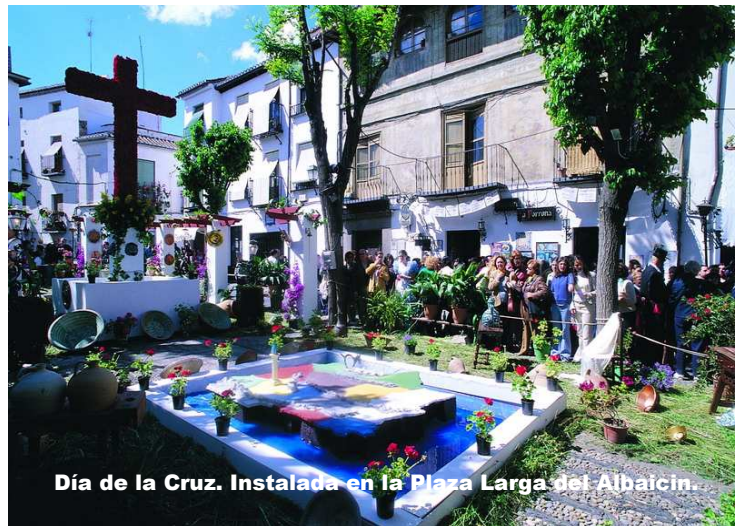

FIESTAS DE GRANADA

Ayuntamiento de Granada. Día de la Toma.

Procesión de San Torcuato. Catedral de Guadix

Fiestas del Corpus. La Tarasca. Gigantes y cabezudos

Procesión de la Virgen de Las Angustias

Día de la Cruz. Instalada en la Plaza Larga del Albaicín.